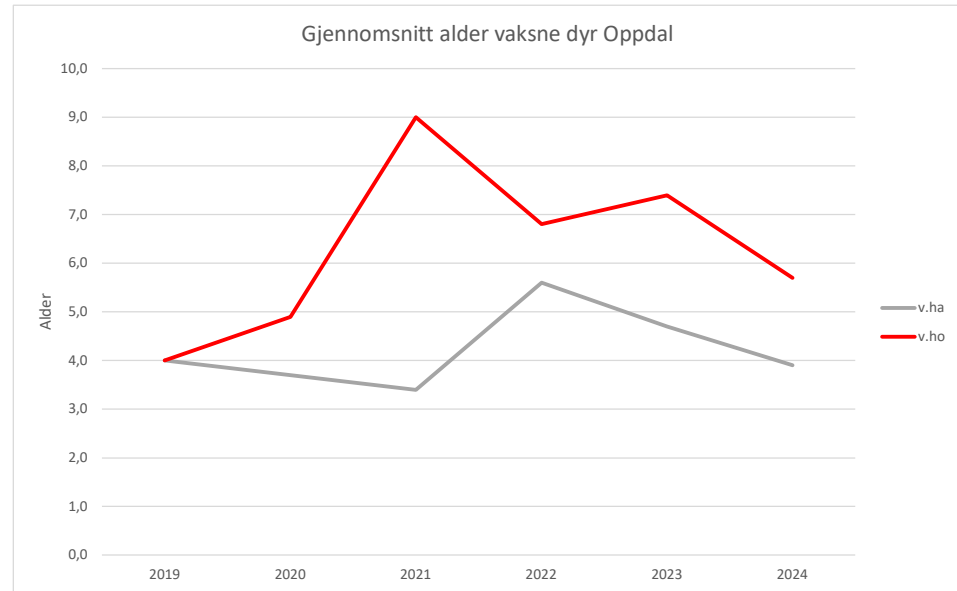

Alder elg Oppdal 2024

Alder elg Oppdal 2023			
Alder	Hann	Ho	Totalt
0	9	11	20
1	10	5	15
2	4	1	5
3	1	1	2
4	2	1	3
5	0	0	0
6	1	1	2
7	2	0	2
8	0	1	1
11	0	1	1
Totalt	29	22	51

Gjennomsnitt alder vaksne dyr 2 år og eldre						
	2019	2020	2021	2022	2023	2024
v.ha	4,0	3,7	3,4	5,6	4,7	3,9
v.ho	4,0	4,9	9,0	6,8	7,4	5,7

Gjennomsnittsvekt						
	2019	2020	2021	2022	2023	2024
k.ha		61,6	69,1	70,7	59,9	65,9
k.ho		62,3	58,6	57,5	58,5	62,1
u.ha	140,8	131,3	128,5	122,3	132,4	127,3
u.ho		125,5	118,7	129,8	140,0	138,6
v.ha	178,8	184,4	183,9	179,8	186,9	176,5
v.ho	157,7	146,5	153,0	163,0	167,8	149,3